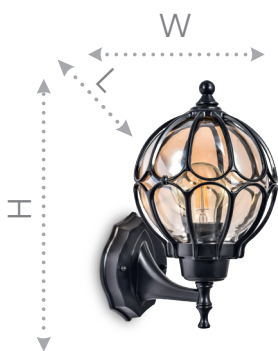

Садово-парковые светильники серии «Версаль» малые, черный

Feron

Материал: металл, стекло

60W
на патрон

E27

IP44

Монтажные
размеры PL3706:

PL3701 арт. 06340

LxWxH, мм
(180x200x320)

PL3704 арт. 06341

LxWxH, мм
(180x180x380)

Длина
цепочки

PL3705 арт. 06342

LxWxH, мм
(180x180x790)

PL3706 арт. 06343

LxWxH, мм
(180x180x1000)

Светильники серии «Версаль» предназначены для декоративного и общего освещения парковых аллей и лужаек, террас и беседок, а также фасадов зданий.

Винтажный стиль, в котором выполнена данная серия, точно передает величество и атмосферу французского города, благодаря чему эти светильники станут незаменимым элементом вашего декора.