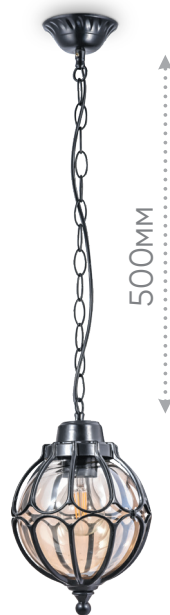

Садово-парковые светильники серии «Версаль» малые, черный

Feron

Материал: металл, стекло

60W
на патрон

E27

IP44

Монтажные
размеры PL3706:

PL3701 арт. 06340

LxWxH, мм
(180x200x320)

PL3704 арт. 06341

LxWxH, мм
(180x180x380)

Длина
цепочки

PL3705 арт. 06342

LxWxH, мм
(180x180x790)

PL3706 арт. 06343

LxWxH, мм
(180x180x1000)

Светильники серии «Версаль» предназначены для декоративного и общего освещения парковых аллей и лужаек, террас и беседок, а также фасадов зданий.

Винтажный стиль, в котором выполнена данная серия, точно передает величество и атмосферу французского города, благодаря чему эти светильники станут незаменимым элементом вашего декора.