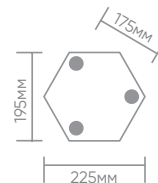

Садово-парковые светильники серии «Версаль» малые, черный

Feron

Материал: металл, стекло

60W
на патрон

E27

IP44

Монтажные
размеры PL3706:

PL3701 арт. 06340

LxWxH, мм
(180x200x320)

PL3704 арт. 06341

LxWxH, мм
(180x180x380)

Длина
цепочки

PL3705 арт. 06342

LxWxH, мм
(180x180x790)

PL3706 арт. 06343

LxWxH, мм
(180x180x1000)